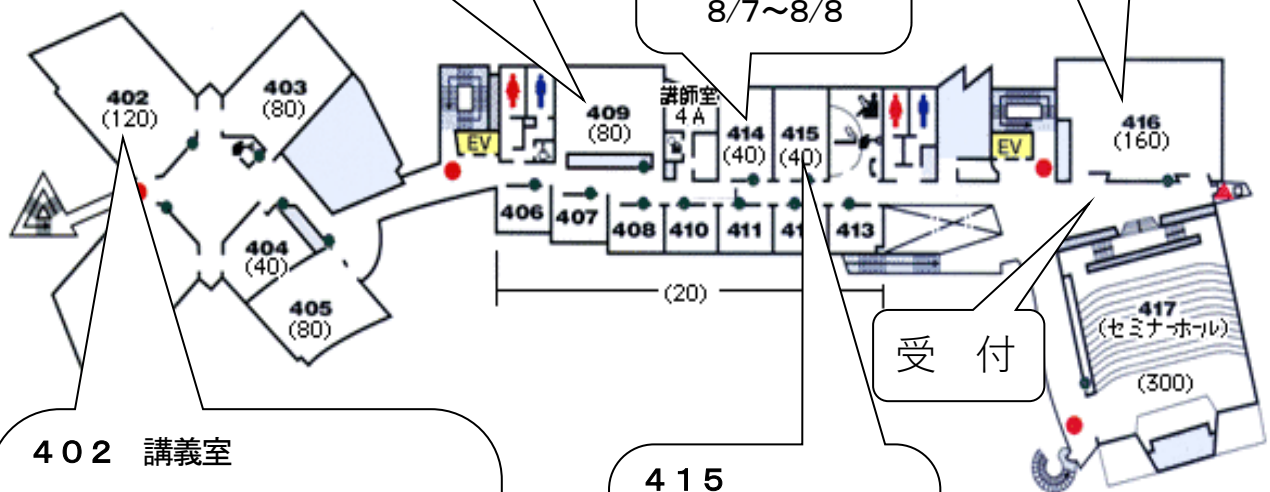

12:20~13:50 1 A 山下 夕香里
14:10~15:40 2 A I 武井 良子
II 山下 夕香里
16:00~17:30 3 A 武井 良子

8/8 午前・午後

9:20~10:50 4 B 松本 幸代
11:10~12:40 5 B 小林 宏明
13:30~15:30 6 A

414

書籍展示

8/7~8/8

402 講義室

8/7

12:20~13:50 1 B 藤野 博
14:10~15:40 2 B 大伴 潔
16:00~17:30 3 B 牧野 泰美

8/8

9:20~10:50 4 C 大山 恭子
11:10~12:40 5 C 原 恵子

415

講師控室・質問受付
大会本部

8/7~8/8

受付

417
(セミナーホール)
(300)